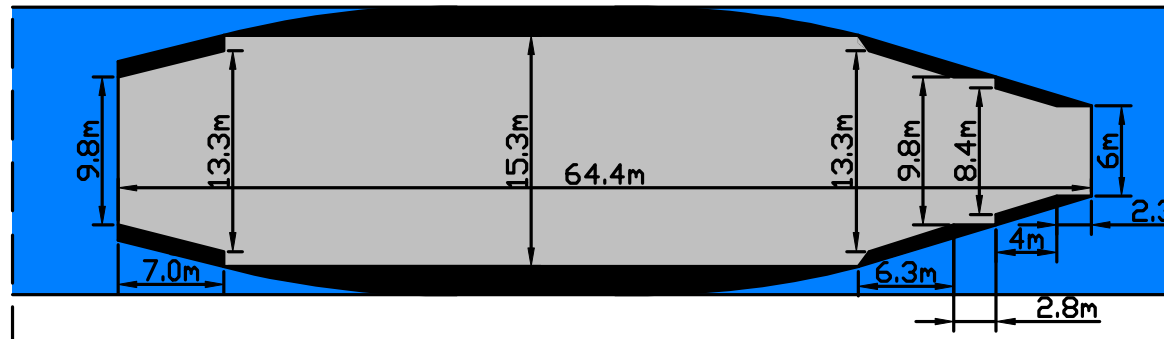

# M. V. HAN HONG

HANSSY SHIPPING

UPPER  
DECK

- CRANE
- CARGO HATCH OR CARGO HOLD
- TANK

TWEEN  
DECK

TANK  
TOP